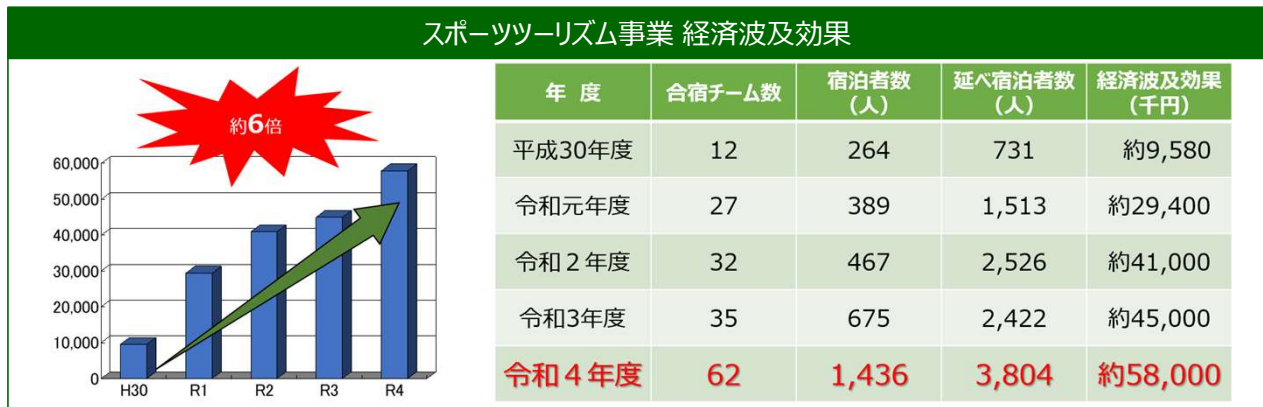

裾野市スポーツツーリズム推進協議会がスポーツ
ツーリズム事業を推進しています。

II 経済波及効果拡大プラン
 ✓ 地域経済への波及効果を拡大
 ✓ 多業種との連携

V 機運醸成・情報発信プラン
 ✓ 市民がスポーツに親しむ機会
 ✓ 市民の愛着につながるまちづくり

III 新規スポーツ等誘致推進プラン
 ✓ 市民ランナー ✓ 陸上以外のスポーツ
 ✓ 民間連携 ✓ イベント誘致、開催支援

VI 体制整備・人材育成プラン
 ✓ 中長期的な推進体制の確立、人材育成
 ✓ 事業費の確保